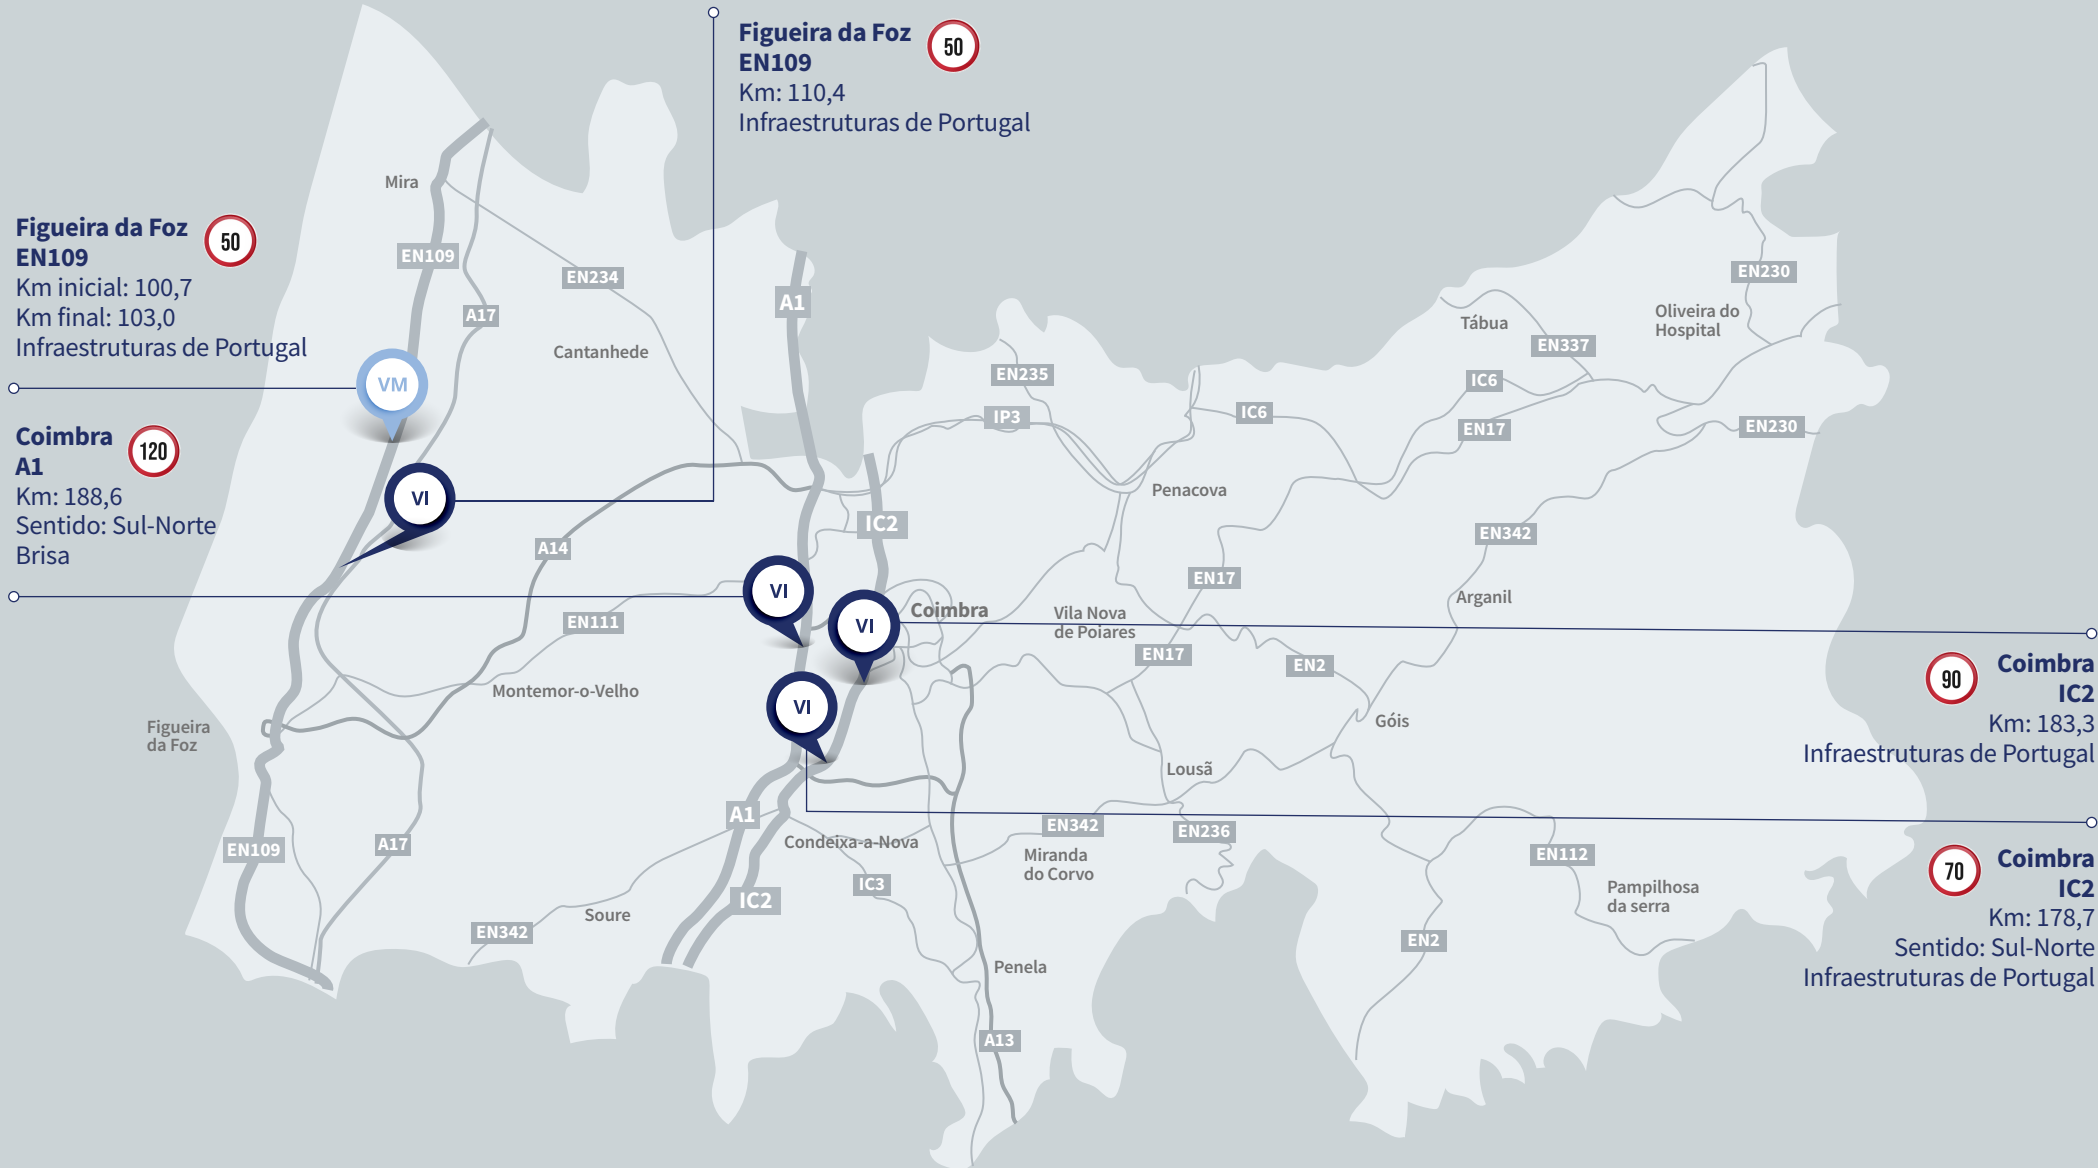

Locais de controlo de  
 Velocidade Instantânea

Locais de controlo de  
 Velocidade Média

**Figueira da Foz EN109**  
 Km inicial: 100,7  
 Km final: 103,0  
 Infraestruturas de Portugal

**Coimbra A1**  
 Km: 188,6  
 Sentido: Sul-Norte  
 Brisa

**Coimbra IC2**  
 Km: 183,3  
 Infraestruturas de Portugal

**Coimbra IC2**  
 Km: 178,7  
 Sentido: Sul-Norte  
 Infraestruturas de Portugal