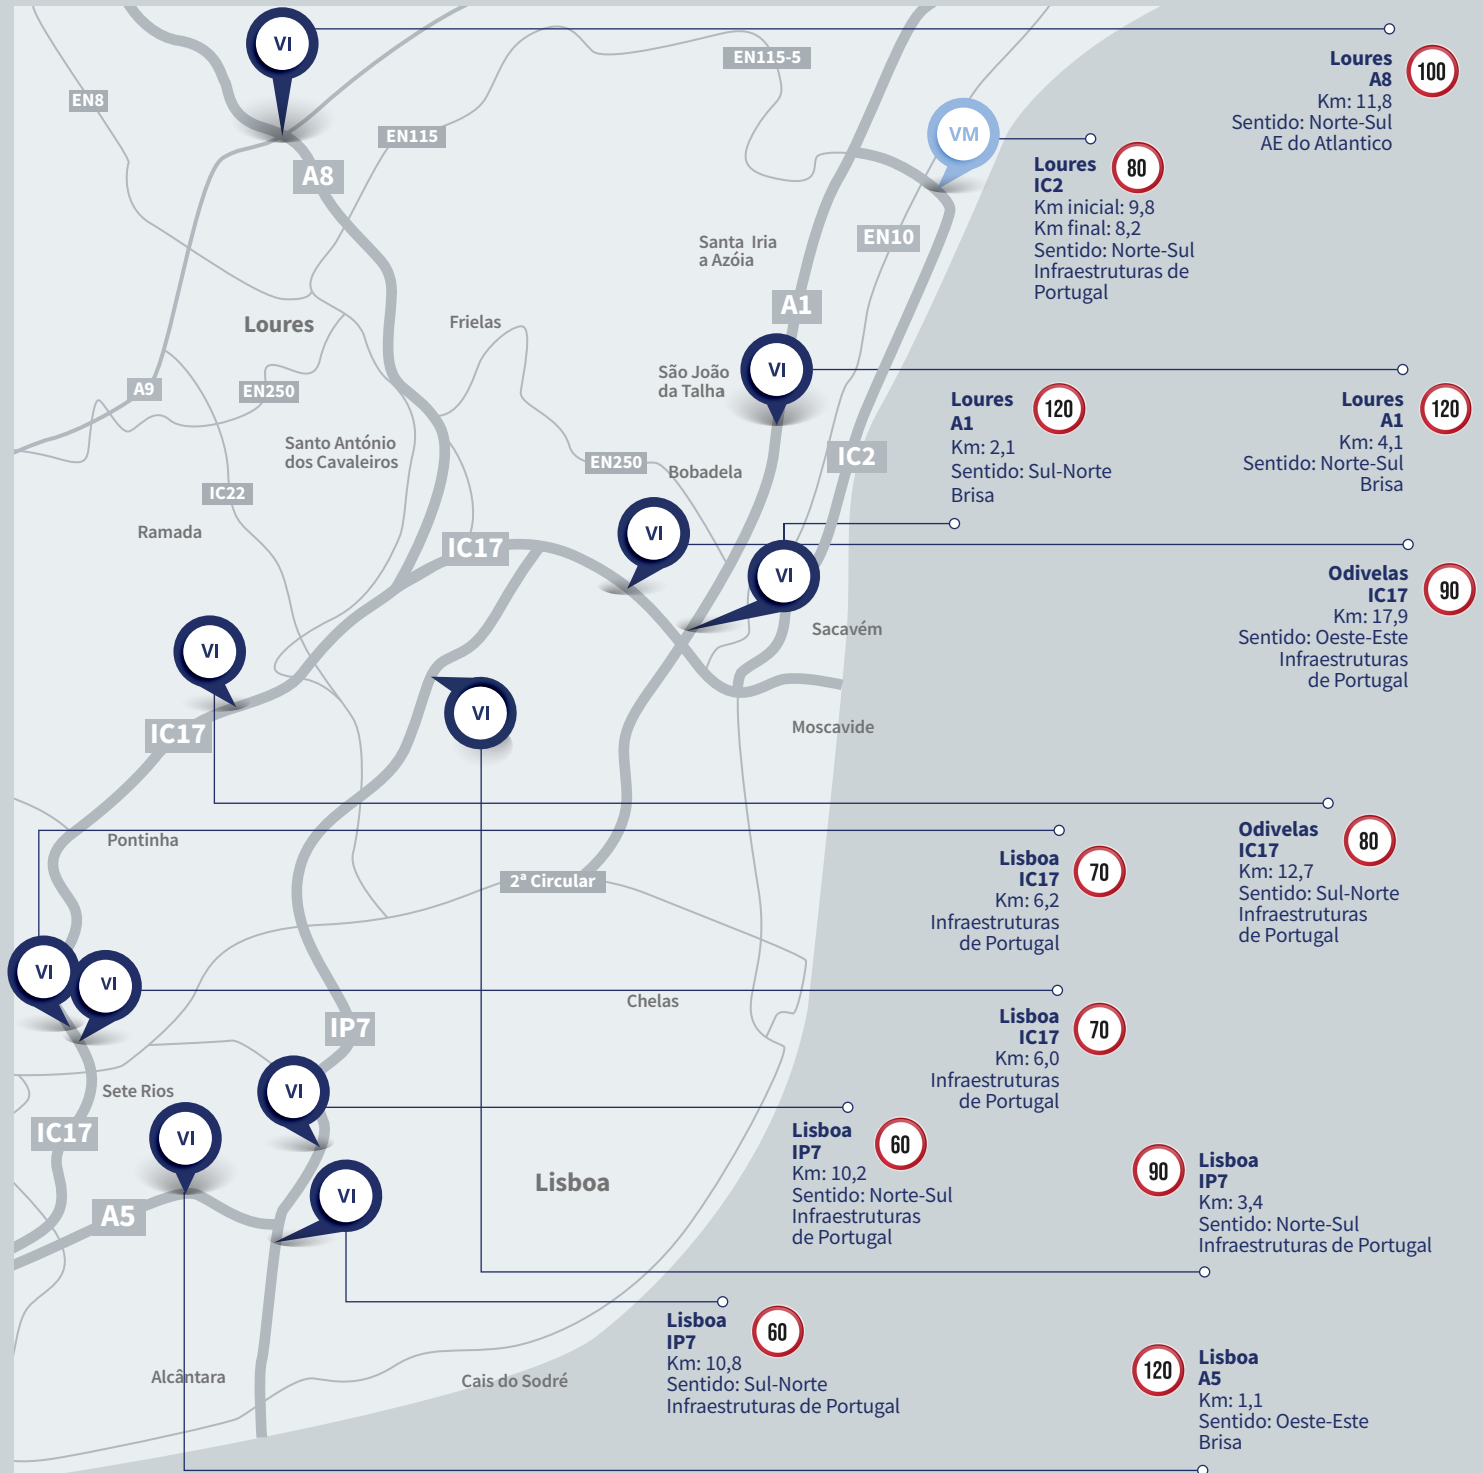

**RADARES SINCRÓ**  
**DISTRITO DO LISBOA**  
1/3

**VI** Locais de controlo de  
Velocidade Instantânea

**VM** Locais de controlo de  
Velocidade Média

**RADARES SINCRÓ**  
**DISTRITO DO LISBOA**  
 2/3

- VI** Locais de controlo de Velocidade Instantânea
- VM** Locais de controlo de Velocidade Média

**RADARES SINCRO**  
**DISTRITO DO LISBOA**  
3/3

**VI** Locais de controlo de  
Velocidade Instantânea

**VM** Locais de controlo de  
Velocidade Média